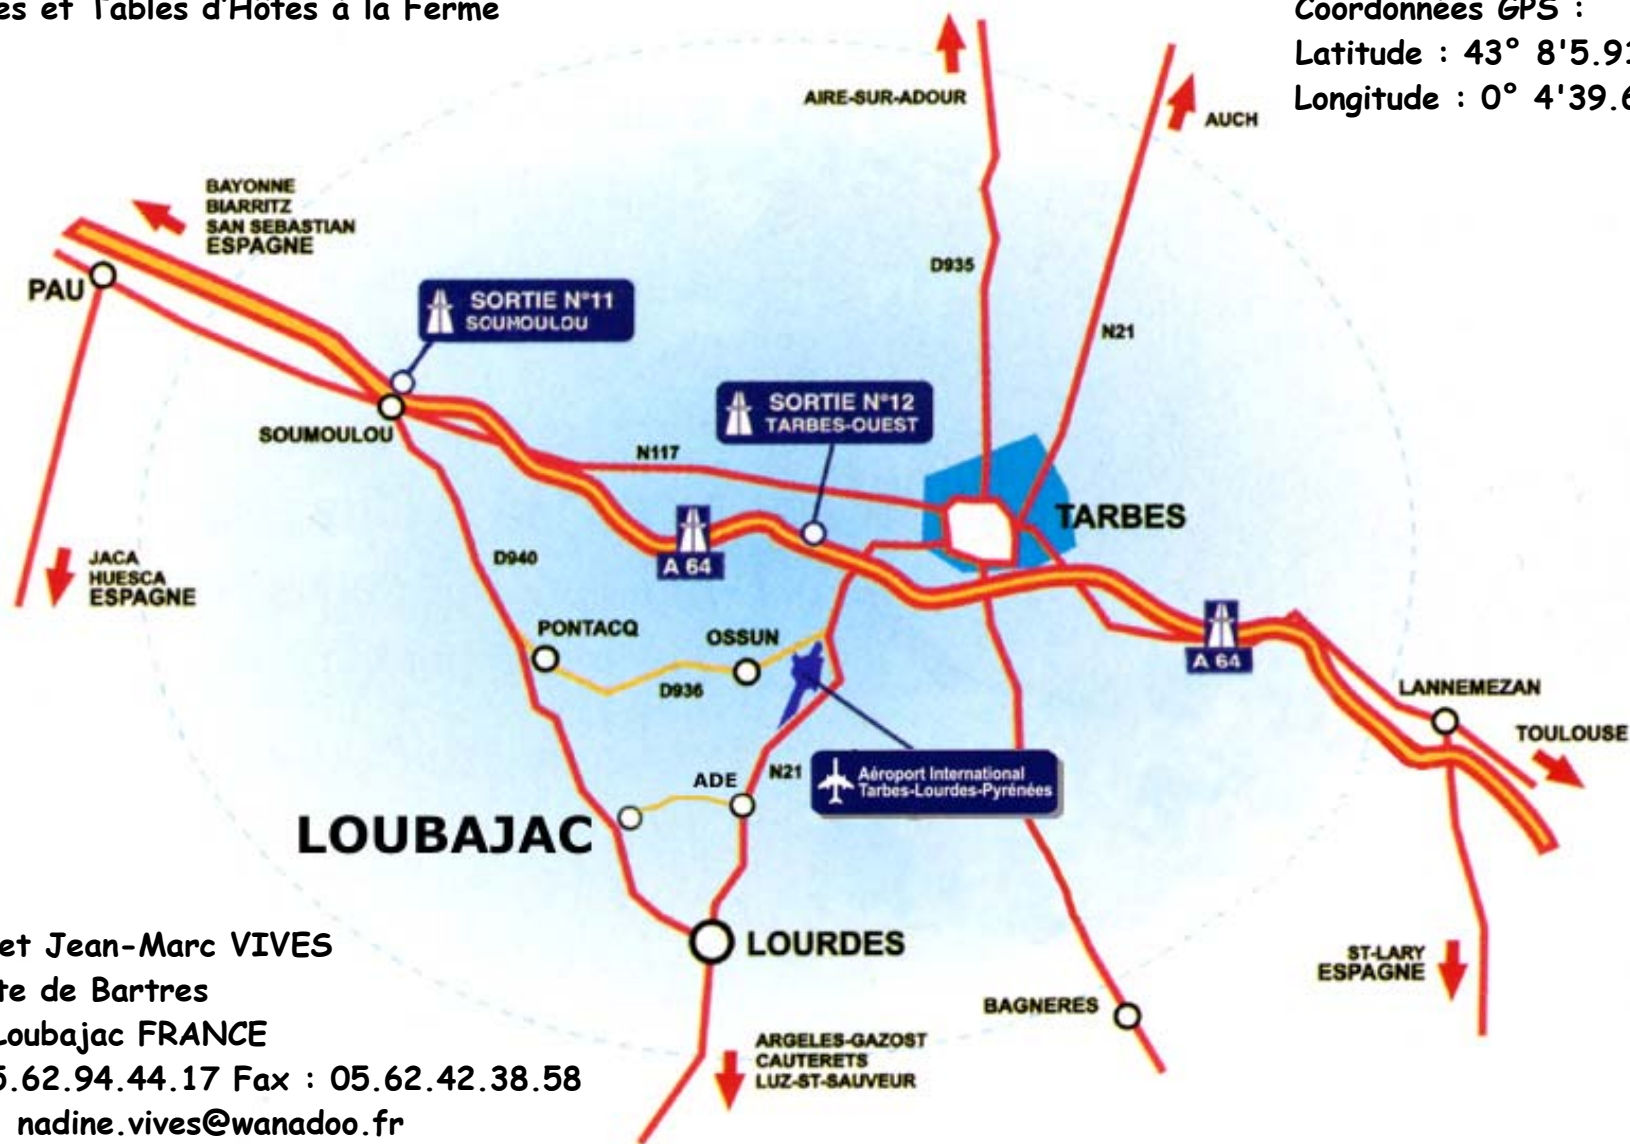

Chambres et Tables d'Hôtes à la Ferme

Coordonnées GPS :
Latitude : 43° 8'5.91"N
Longitude : 0° 4'39.67"W.

Nadine et Jean-Marc VIVES

28, route de Bartres

65100 Loubajac FRANCE

Tél : 05.62.94.44.17 Fax : 05.62.42.38.58